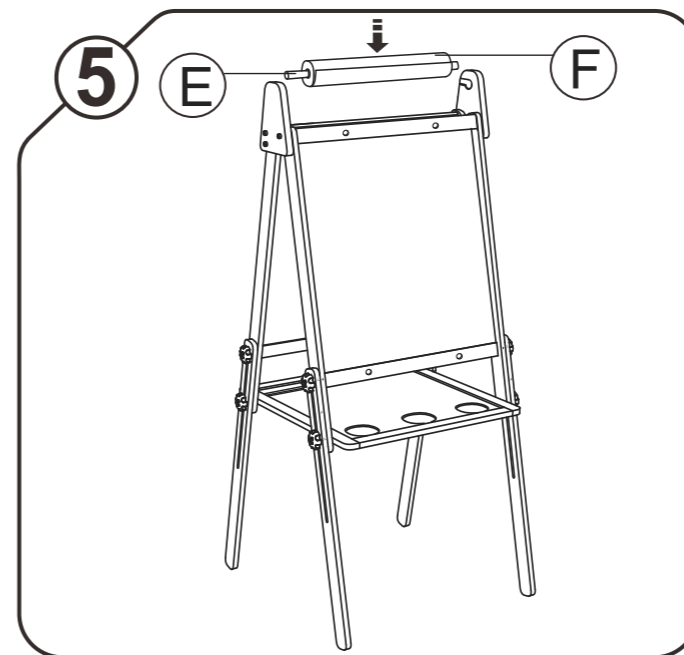

Contents

NOTE: Please read instructions before assembly.

A x1	B x1	C x1			
D x4	E x1	F x1	G x1	H x1	
I M6X57 x4	J M6X25 x4	K M6X20 x6	L x4	M x3	N x1