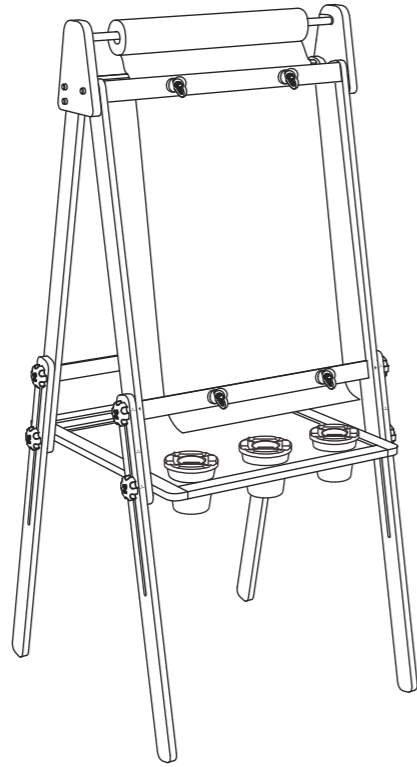

ATTENZIONE: Parti di dimensioni ridotte. Pericolo
di soffocamento. Non adatto a bambini al di sotto
dei 3 anni. Montaggio realizzato da un adulto.

WAARSCHUWING: Bevat kleine onderdelen die
verstikkingsgevaar kunnen opleveren. Niet geschikt
voor kinderen jonger dan 3 jaar. Moet door
volwassenen in elkaar worden gezet.

AVISO: PERIGO DE SUFOCAMENTO - Peças
pequenas. Não apropriado para crianças com
menos de 3 anos de idade. Montagem realizada
por um adulto.

警告：内含小零件，不适合3岁及
以下儿童，产品组装需要成人进行。

CE E1010

ALL-IN-1 EASEL SPIEL-TAFEL