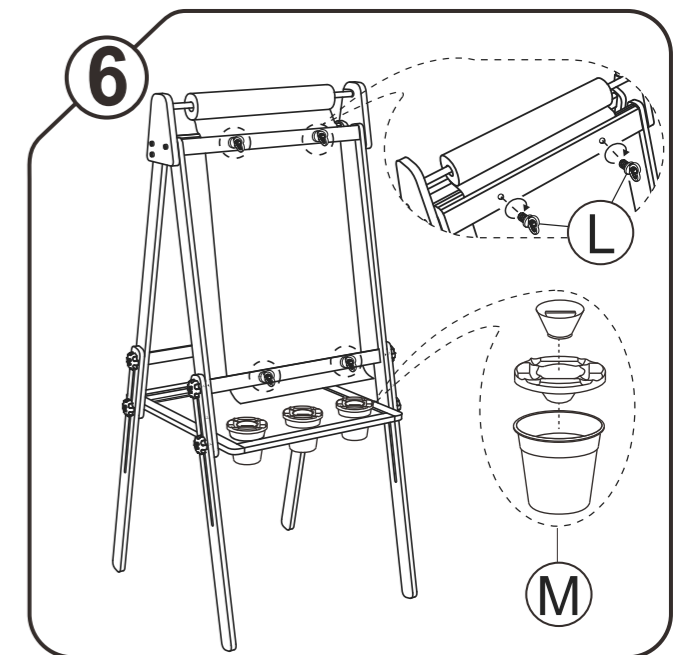

Contents

NOTE: Please read instructions before assembly.

A x1	B x1	C x1			
D x4	E x1	F x1	G x1	H x1	
I M6X57 x4	J M6X25 x4	K M6X20 x6	L x4	M x3	N x1